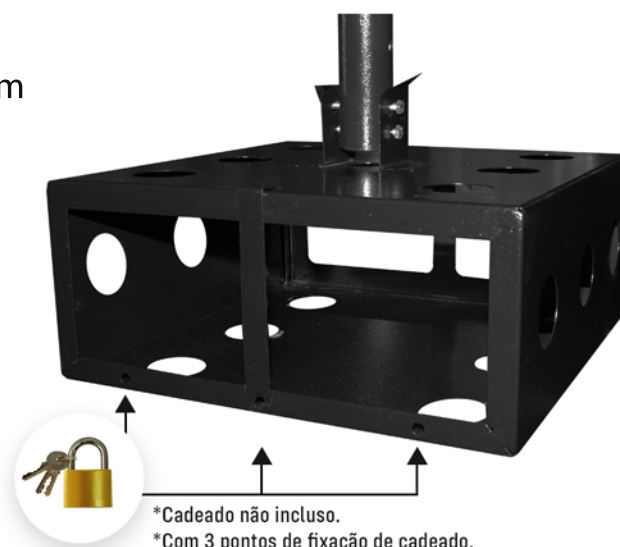

Código: S 008-002

O suporte Line Gaiola Universal foi desenvolvido para ser adaptado à maioria dos projetores multimídia disponíveis no mercado. Com um design arrojado, é a perfeita solução para os mais variados ambientes de instalação.

## Características construtivas

- Fabricado em aço carbono;
- Cabeamento feito internamente ao tubo;
- Pintura eletrostática resistente a risco e corrosões;
- Disponível na cor preto e branco
- Inclinação: ângulo aproximadamente  $\pm 30^\circ$ ;
- Rotação de  $360^\circ$ ;
- Instalação simples e rápida com quatro pontos de fixação no teto;
- Comprimento do tubo central; 170mm;
- Garantia de 12 meses;
- Kit de instalação e manual inclusos.

## Medidas aproximadas e funcionalidades

Peso: 0,90kg quando fabricado em aço carbono. 0,75kg quando fabricado em alumínio  
Carga máxima: 50kg

## Medidas da caixa e peso

Altura: 410mm  
Comprimento: 500mm  
Largura: 300mm