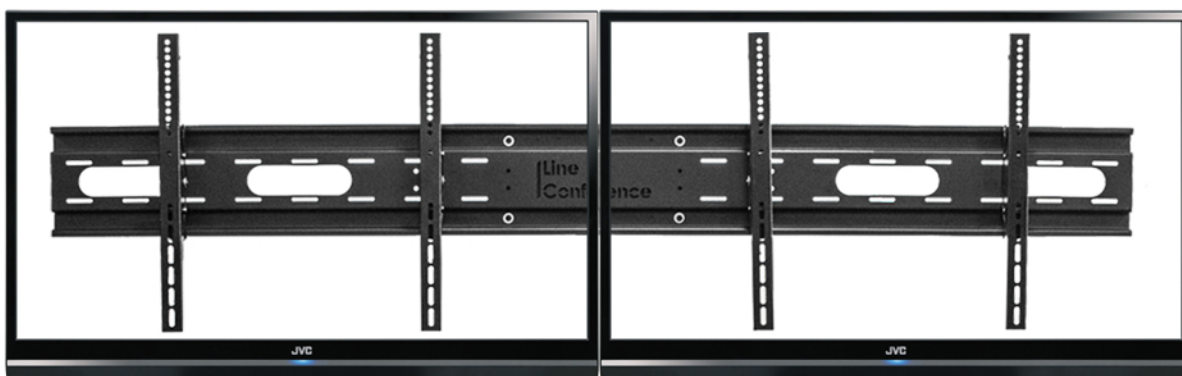

Com o suporte FIXO de TV duplo da Line Conference você ganha mais espaço nos ambientes da sua parede. Uma excelente opção para instalar 02 TVs com segurança, tendo um perfeito alinhamento. Suporta até 55 kg e é feito com aço carbono que proporciona maior durabilidade e segurança. É ideal para TVs de 32" a 75".

## Características construtivas

- Fabricado em aço carbono;
- Fácil instalação;
- Pintura eletrostática resistente a riscos e corrosões;
- Disponível na cor preto e branco
- Instalação simples e rápida;
- Furação VESA  
100X100/200X100/200X200/300X200/300X300/400X100/400X400/600X400;
- Garantia de 12 meses;
- Inclinação vertical de 15°.
- Kit de instalação e manual inclusos.

## Medidas da caixa e peso

Altura: 60mm  
Comprimento: 240mm  
Largura: 1950mm