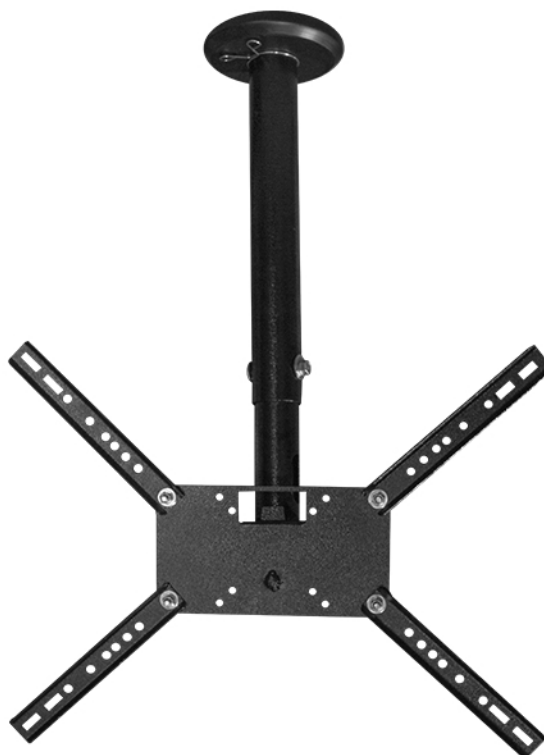

Características construtivas

- Fabricado em aço carbono para durabilidade e resistência.
- Pintura eletrostática resistente a riscos e corrosões.
- Disponível nas cores preto e branco para se adequar à estética do seu espaço.
- Instalação simples e rápida, com kit de instalação e manual inclusos.
- Compatível com furações VESA de 100x100 até 600x400, abrangendo uma ampla gama de tamanhos de tela.
- Garantia de 12 meses para sua tranquilidade.
- Inclinação vertical de até 15° para ajuste ergonômico.
- Adequado para TVs/monitores de 19" até 56", oferecendo versatilidade de uso.
- Eleve sua experiência audiovisual e produtividade com o Suporte Line de Teto para TV/Monitor da Line Conference!

Fácil de Instalar e Compatível com Todos os Tamanhos

Nossa prioridade é simplificar sua vida. Com padrão VESA padronizado, a distância entre os orifícios na parte traseira da tela é uniforme, facilitando a escolha da montagem ideal para o tamanho do seu equipamento. Nosso produto oferece diversas opções de montagem para garantir que sua tela esteja segura e estável.

Não perca mais tempo com posições desconfortáveis ou ocupando espaço desnecessário. Eleve sua experiência de entretenimento e trabalho a um novo patamar com nosso Suporte de TV/Monitor. Adquira o seu hoje mesmo e coloque o conforto ao seu alcance!

*TV não inclusa.

SUPORTE LINE DE TETO PARA TV/
MONITOR DE 19" ATÉ 56" PRETO