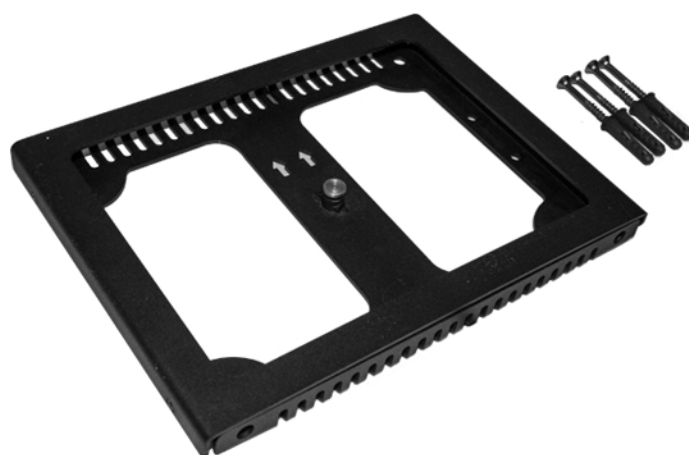

Suporte para sistema de controle em tablet para montagem em parede, ideal para gestão de agendamento de salas de reunião, pesquisa de satisfação, uso em hotéis e uma variedade de outras aplicações. Aperfeiçoe sua organização e eficiência com esta solução versátil e intuitiva.

### Características construtivas

- Fabricado em aço carbono;
- Pintura eletrostática resistente a risco e corrosões;
- Disponível na cor preto e branco;
- Instalação simples e rápida;
- Fabricação conforme a medida do seu tablet;
- Garantia de 12 meses;
- Kit de instalação e manual inclusos.

### Medidas da caixa e peso

Altura: 300mm  
Comprimento: 300mm  
Largura: 120mm

\*Tablet não incluso.